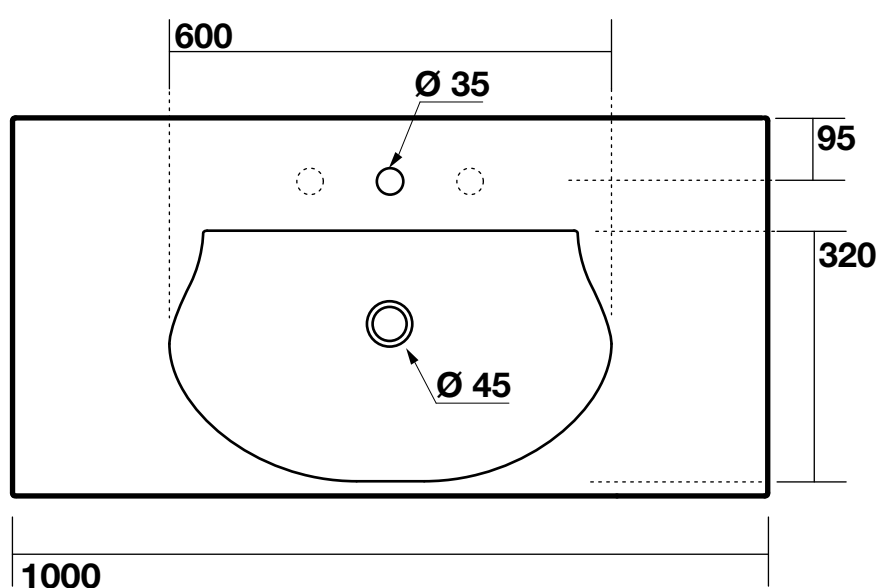

Cod.3937

Bentley Lavabo 100x50 monoforo (3 fori a richiesta) per mobile sospeso

Bentley One hole washbasin 100x50 (3 holes on demand) for cabinet

Bentley Умывальник 100x50 с 1 отверстием под смеситель (3 отверстия по запросу) для подвесной мебели

Cod.9175

Bentley Mobile sospeso in legno 100x50X30 per lavabo sospeso

Bentley Wooden draw unit for washbasin 100x50X30

Bentley Подвесная мебель из дерева для умывальника 100x50 арт. 3936

*Misura consigliata
Recommended size