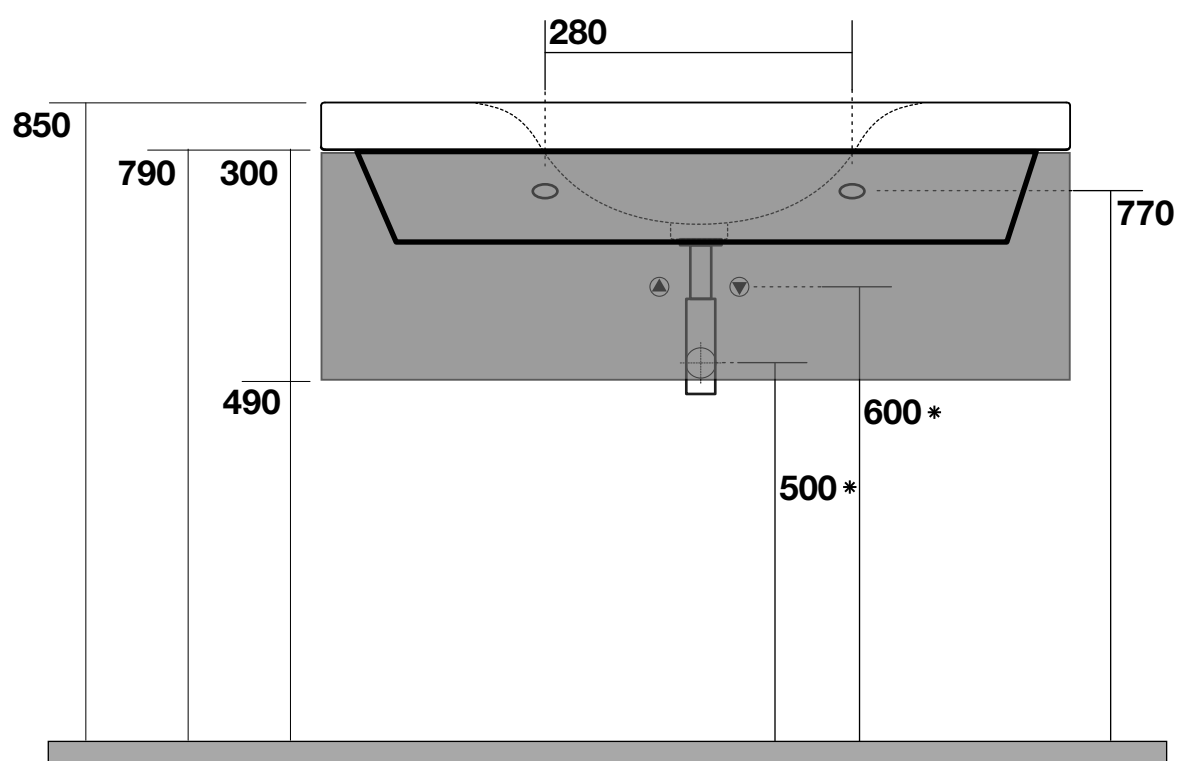

Cod.3937

Bentley Lavabo 100x50 monoforo (3 fori a richiesta) per mobile sospeso

Bentley One hole washbasin 100x50 (3 holes on demand) for cabinet

Bentley Умывальник 100x50 с 1 отверстием под смеситель (3 отверстия по запросу) для подвесной мебели

Cod.9175

Bentley Mobile sospeso in legno 100x50X30 per lavabo sospeso

Bentley Wooden draw unit for washbasin 100x50X30

Bentley Подвесная мебель из дерева для умывальника 100x50 арт. 3936

*Misura consigliata
Recommended size